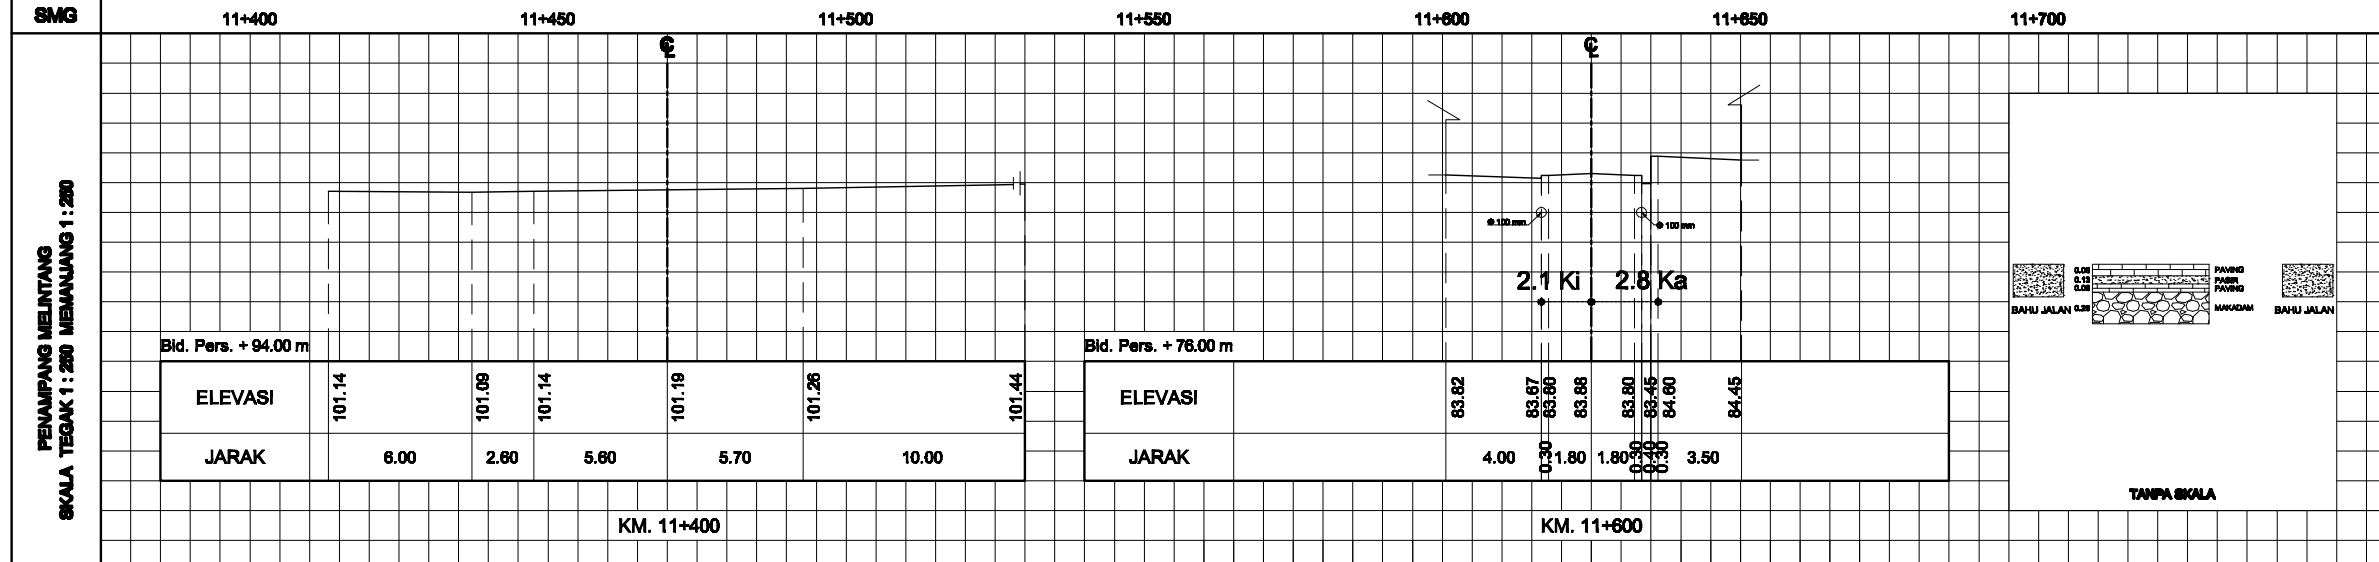

JL. BENDOSARI SMG. KM. 11+400 S/D KM. 11+700

GAMBAR SITUASI DAN POTONGAN

(HITAM) GAMBAR ASLI (BIRU) PEMUTAKHIRAN I (COKLAT) PEMUTAKHIRAN II (HIJAU) PEMUTAKHIRAN III (UNGU) PEMUTAKHIRAN IV

KETERANGAN GAMBAR DAPAT DILIHAT PADA LEMBAR LEGENDA