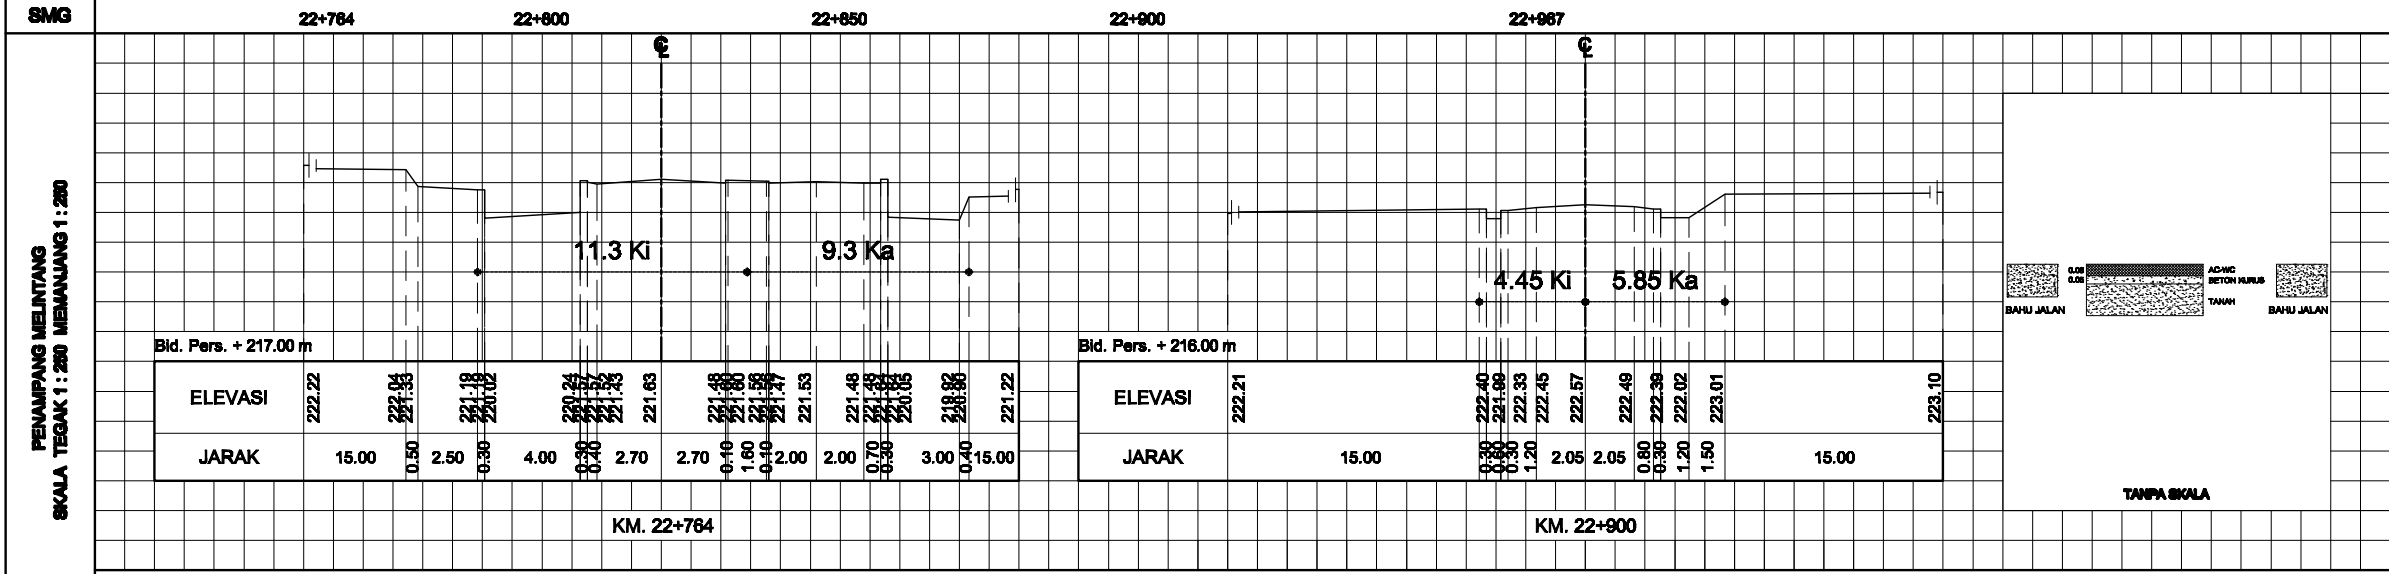

JL. CABANG DUKUH SMG. KM. 22+764 S/D KM. 22+987

GAMBAR SITUASI DAN POTONGAN

(HITAM) GAMBAR ASLI (BIRU) PEMUTAKHIRAN I (COKLAT) PEMUTAKHIRAN II (HIJAU) PEMUTAKHIRAN III (UNGU) PEMUTAKHIRAN IV
KETERANGAN GAMBAR DAPAT DILIHT PADA LEMBAR LEGENDA