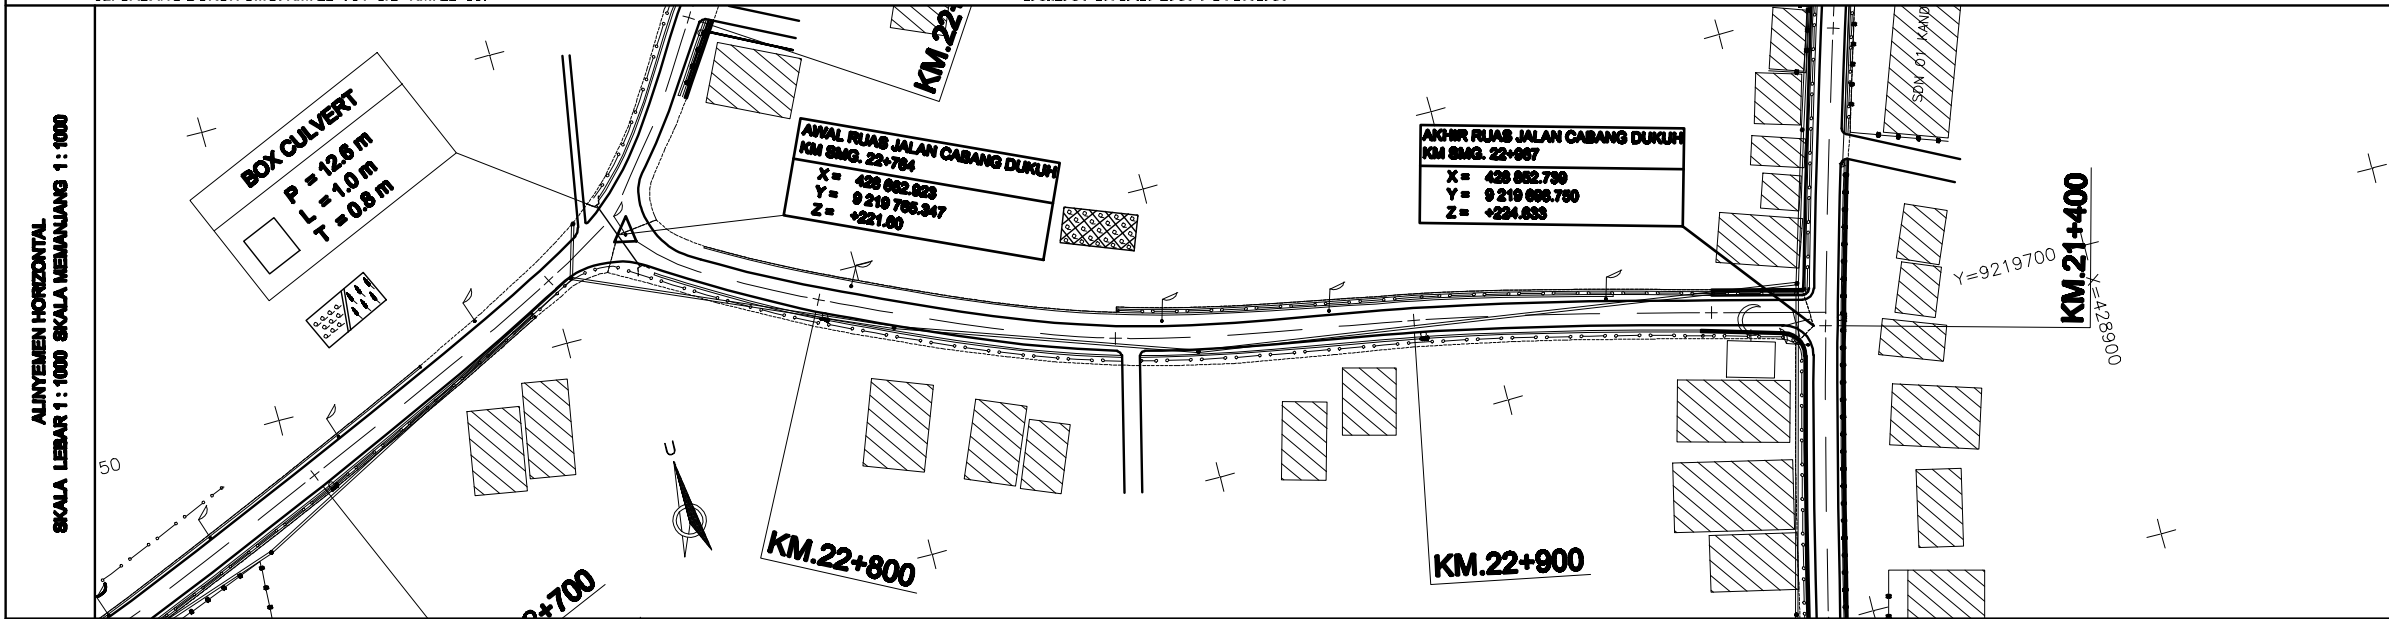

JL. CABANG DUKUH SMG. KM. 22+764 S/D KM. 22+987

GAMBAR SITUASI DAN POTONGAN

(HITAM) GAMBAR ASLI (BIRU) PEMUTAKHIRAN I (COKLAT) PEMUTAKHIRAN II (HIJAU) PEMUTAKHIRAN III (UNGU) PEMUTAKHIRAN IV
KETERANGAN GAMBAR DAPAT DILIHT PADA LEMBAR LEGENDA