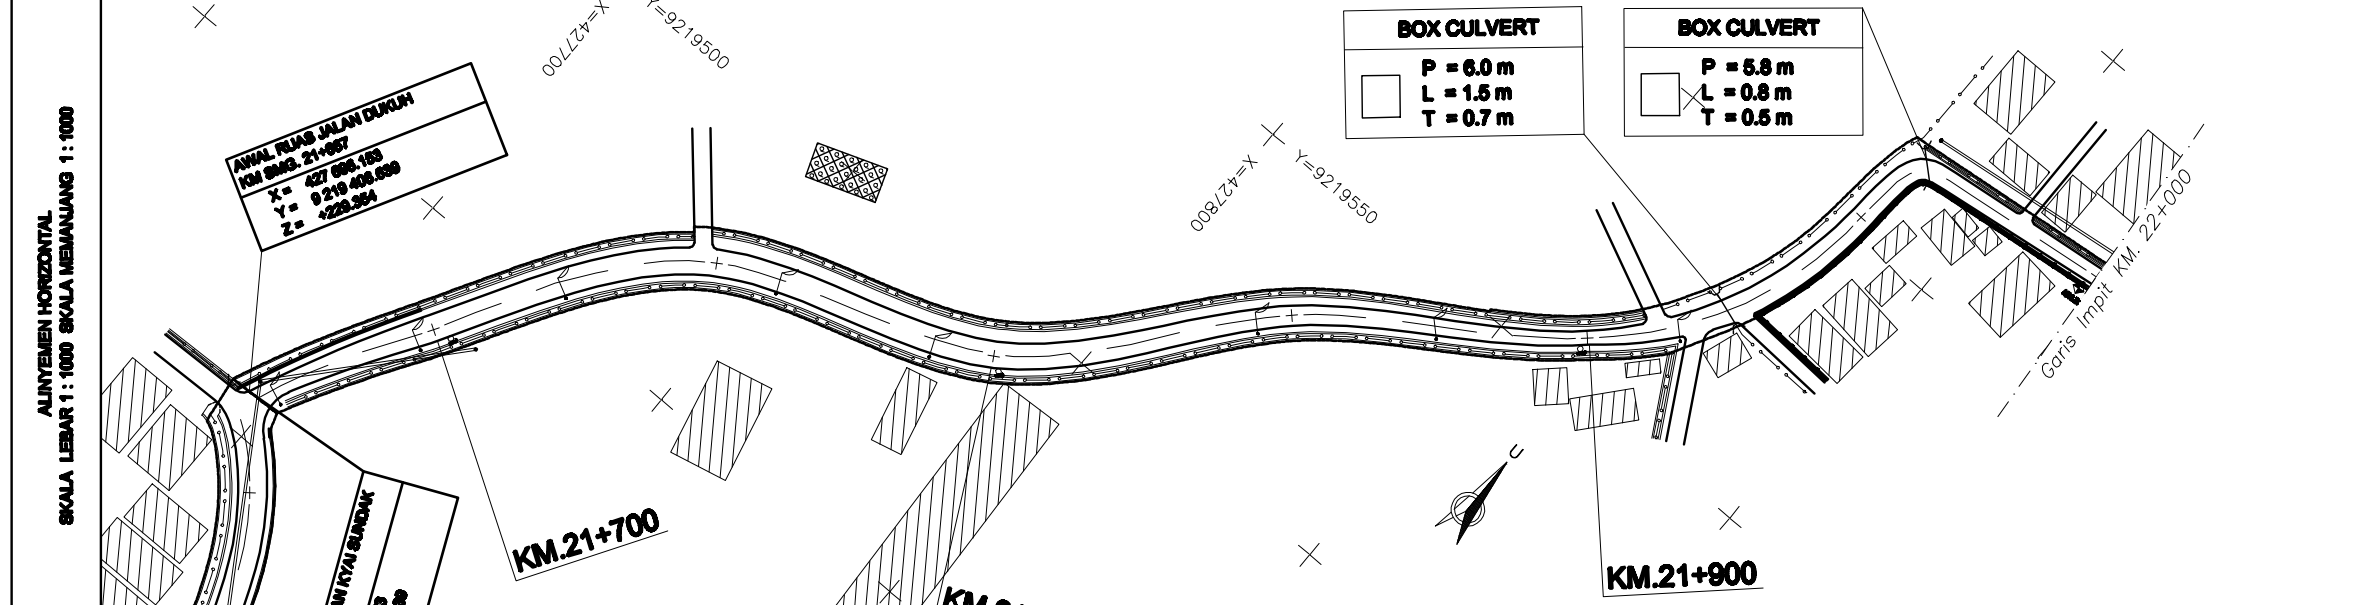

JL. DUKUH SMG. KM. 21+667 S/D KM. 22+000

GAMBAR SITUASI DAN POTONGAN

(HITAM) GAMBAR ASLI (BIRU) PEMUTAKHIRAN I (COKLAT) PEMUTAKHIRAN II (HIJAU) PEMUTAKHIRAN III (UNGU) PEMUTAKHIRAN IV

KETERANGAN GAMBAR DAPAT DILIHAT PADA LEMBAR LEGENDA

TANPA SKALA