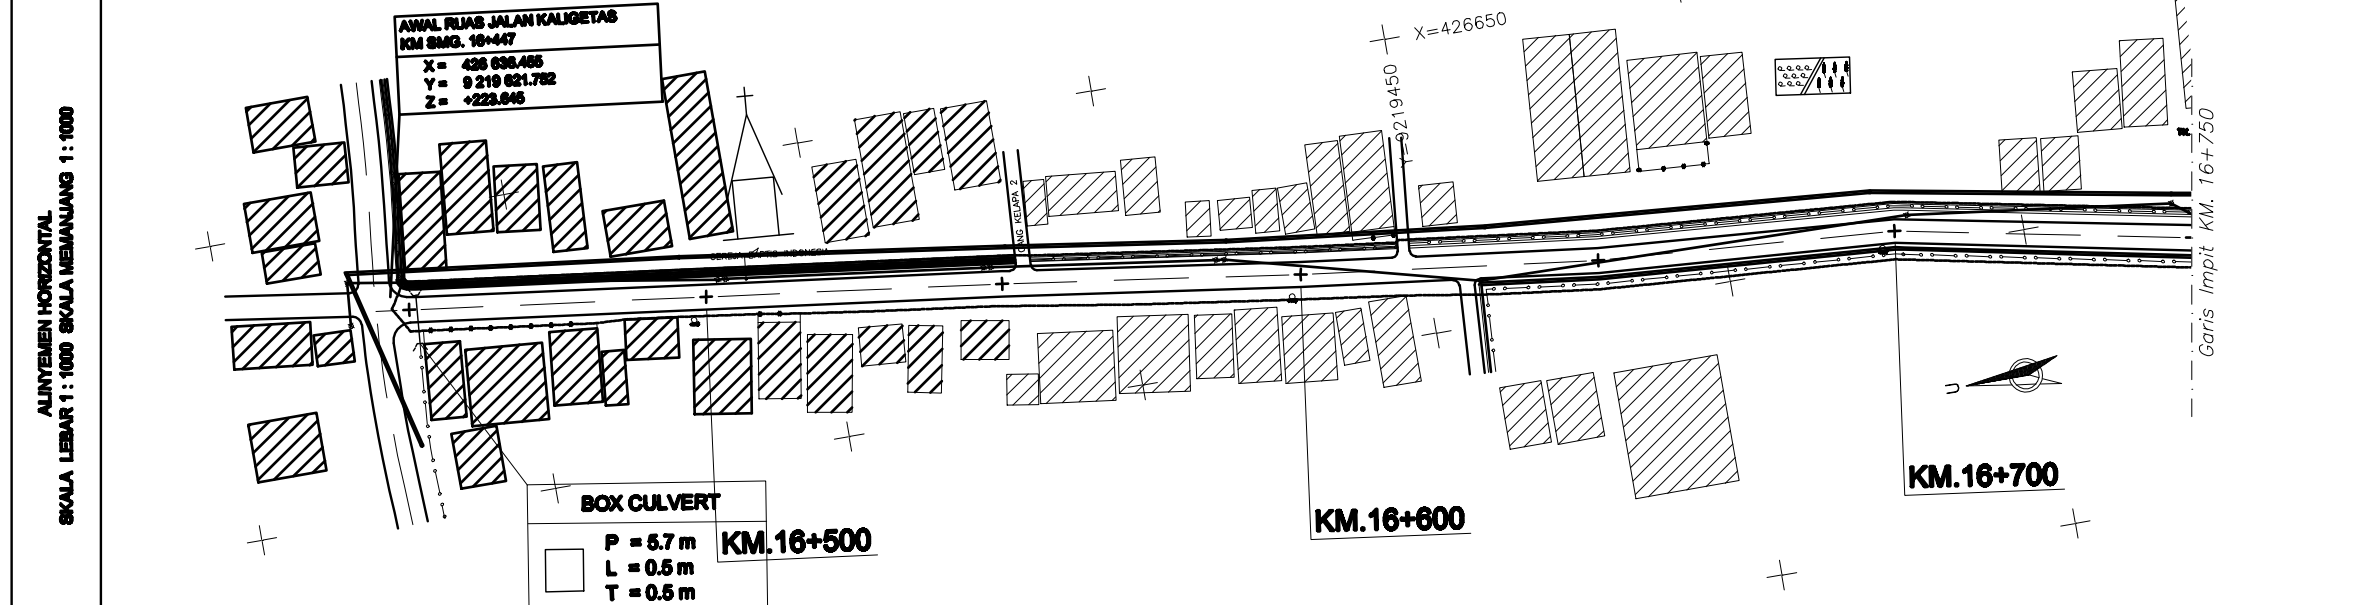

JL. KALIGETAS SMG. KM. 16+447 S/D KM. 16+750

GAMBAR SITUASI DAN POTONGAN

KETANGGASAN MUKA AS JALAN	223.85	223.81	223.81	223.42	223.55	223.98	224.58	224.98	225.48
---------------------------------	--------	--------	--------	--------	--------	--------	--------	--------	--------

SMG 16+447 16+451 16+500 16+550 16+600 16+650 16+700 16+750

( HITAM ) GAMBAR ASLI ( BIRU ) PEMUTAKHIRAN I ( COKLAT ) PEMUTAKHIRAN II ( HIJAU ) PEMUTAKHIRAN III ( UNGU ) PEMUTAKHIRAN IV

KETERANGAN GAMBAR DAPAT DILIHAT PADA LEMBAR LEGENDA