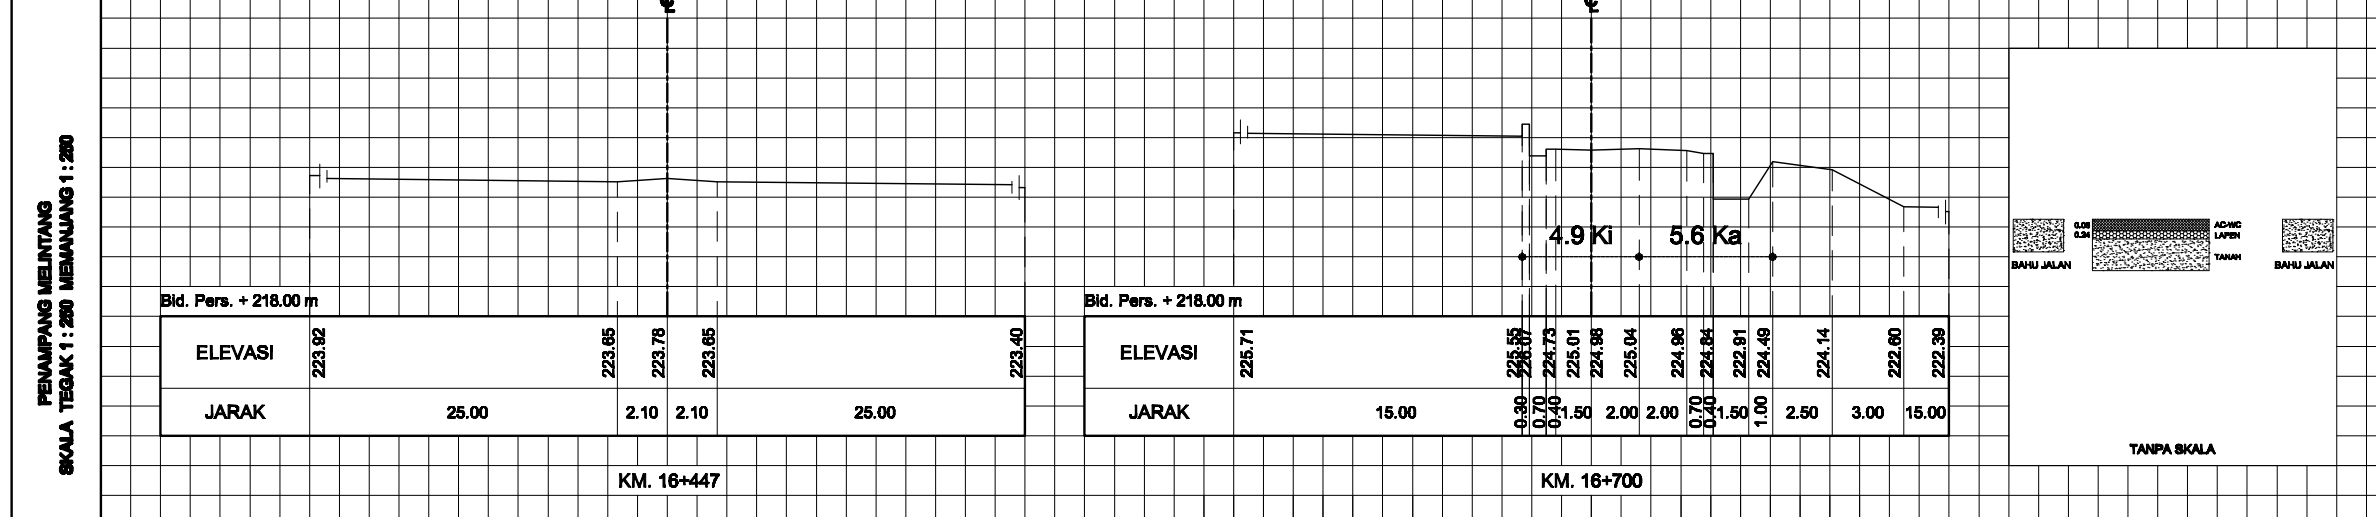

JL. KALIGETAS SMG. KM. 16+447 S/D KM. 16+750

GAMBAR SITUASI DAN POTONGAN

KETANGGASAN MUKA AS JALAN	223.85	223.81	223.81	223.42	223.55	223.98	224.58	224.98	225.48
---------------------------------	--------	--------	--------	--------	--------	--------	--------	--------	--------

SMG 16+447 16+451 16+500 16+550 16+600 16+650 16+700 16+750

( HITAM ) GAMBAR ASLI ( BIRU ) PEMUTAKHIRAN I ( COKLAT ) PEMUTAKHIRAN II ( HIJAU ) PEMUTAKHIRAN III ( UNGU ) PEMUTAKHIRAN IV

KETERANGAN GAMBAR DAPAT DILIHAT PADA LEMBAR LEGENDA